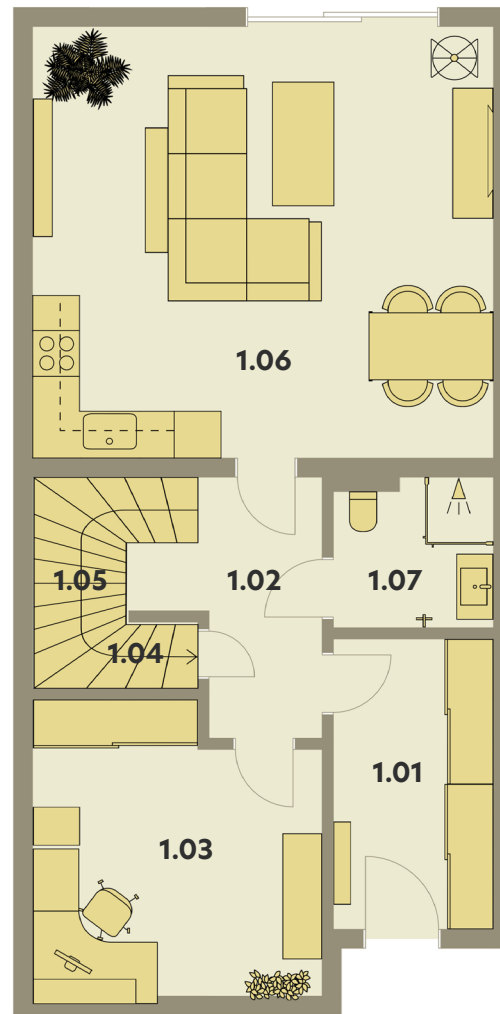

REZIDENCE PODĚBRADY

Jednotka	01	5+KK
označení místnosti	místnost	m ²
1 NP		
1.01	chodba	8,08
1.02	hala	6,10
1.03	Pokoj	13,11
1.04	sklad	2,00
1.05	schodiště	2,64
1.06	obývací pokoj + kk	33,53
1.07	koupelna	3,73
2 NP		
2.01	chodba	5,70
2.02	pokoj	16,57
2.03	pokoj	16,29
2.04	wc	1,61
2.05	koupelna	5,29
2.06	ložnice	16,13
2.07	šatna	4,19
plocha jednotky		134,97