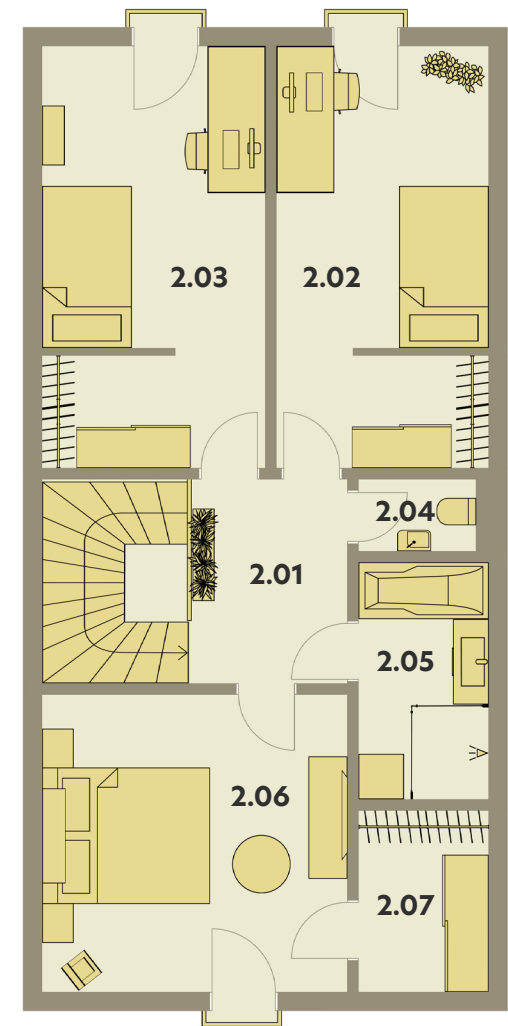

REZIDENCE PODĚBRADY

Jednotka	01	5+KK
označení místnosti	místnost	m ²
1 NP		
1.01	chodba	8,08
1.02	hala	6,10
1.03	Pokoj	13,11
1.04	sklad	2,00
1.05	schodiště	2,64
1.06	obývací pokoj + kk	33,53
1.07	koupelna	3,73
2 NP		
2.01	chodba	5,70
2.02	pokoj	16,57
2.03	pokoj	16,29
2.04	wc	1,61
2.05	koupelna	5,29
2.06	ložnice	16,13
2.07	šatna	4,19
plocha jednotky		134,97