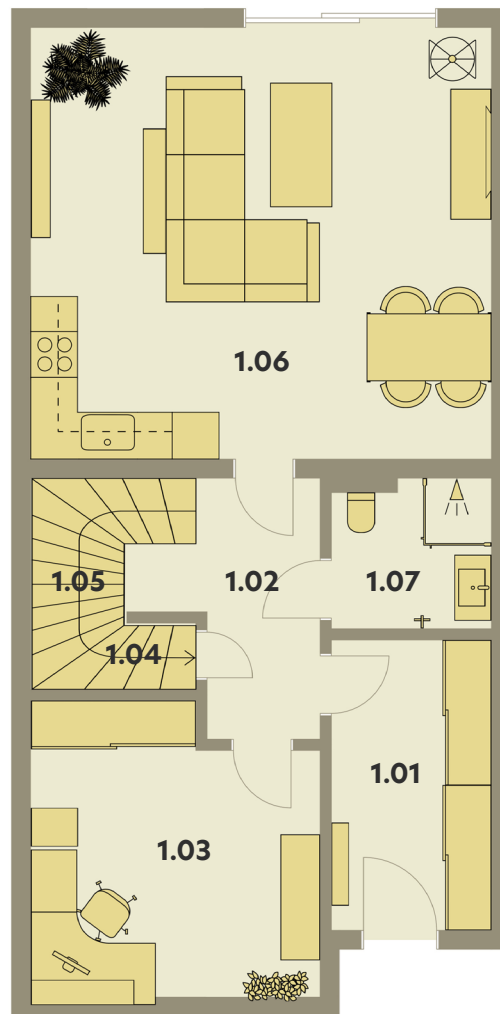

REZIDENCE PODĚBRADY

Jednotka	02	5+KK
označení místnosti	místnost	m ²
1 NP		
1.01	chodba	8,08
1.02	hala	6,10
1.03	Pokoj	13,11
1.04	sklad	2,00
1.05	schodiště	2,64
1.06	obývací pokoj + kk	33,53
1.07	koupelna	3,73
2 NP		
2.01	chodba	5,70
2.02	pokoj	16,57
2.03	pokoj	16,29
2.04	wc	1,61
2.05	koupelna	5,29
2.06	ložnice	16,13
2.07	šatna	4,19
plocha jednotky		134,97