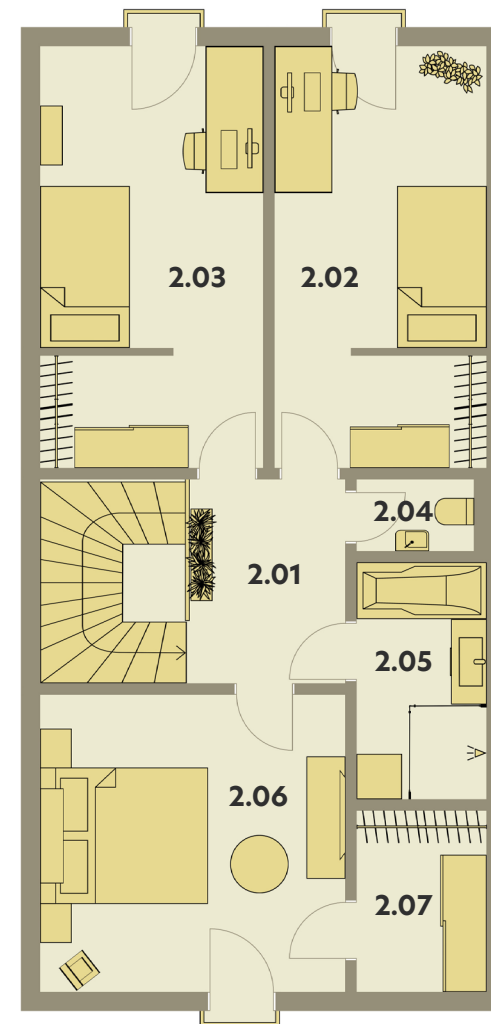

REZIDENCE PODĚBRADY

Jednotka	02	5+KK
označení místnosti	místnost	m ²
1 NP		
1.01	chodba	8,08
1.02	hala	6,10
1.03	Pokoj	13,11
1.04	sklad	2,00
1.05	schodiště	2,64
1.06	obývací pokoj + kk	33,53
1.07	koupelna	3,73
2 NP		
2.01	chodba	5,70
2.02	pokoj	16,57
2.03	pokoj	16,29
2.04	wc	1,61
2.05	koupelna	5,29
2.06	ložnice	16,13
2.07	šatna	4,19
plocha jednotky		134,97