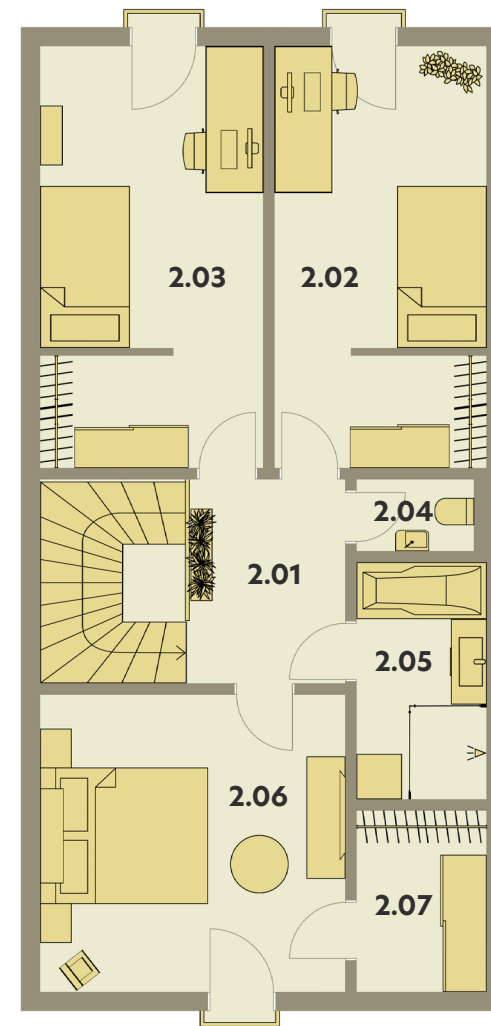

REZIDENCE PODĚBRADY

| Jednotka | 04 | 5+KK |
|------------------------|--------------------|----------------|
| označení místnosti | místnost | m ² |
| 1 NP | | |
| 1.01 | chodba | 8,08 |
| 1.02 | hala | 6,10 |
| 1.03 | Pokoj | 13,11 |
| 1.04 | sklad | 2,00 |
| 1.05 | schodiště | 2,64 |
| 1.06 | obývací pokoj + kk | 33,53 |
| 1.07 | koupelna | 3,73 |
| 2 NP | | |
| 2.01 | chodba | 5,70 |
| 2.02 | pokoj | 16,57 |
| 2.03 | pokoj | 16,29 |
| 2.04 | wc | 1,61 |
| 2.05 | koupelna | 5,29 |
| 2.06 | ložnice | 16,13 |
| 2.07 | šatna | 4,19 |
| plocha jednotky | | 134,64 |