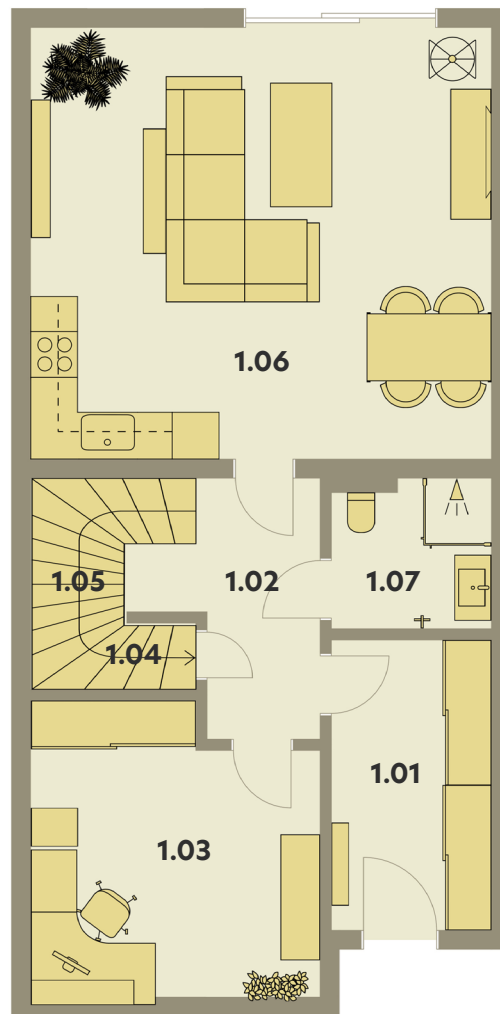

REZIDENCE PODĚBRADY

| Jednotka | 04 | 5+KK |
|------------------------|--------------------|----------------|
| označení místnosti | místnost | m ² |
| 1 NP | | |
| 1.01 | chodba | 8,08 |
| 1.02 | hala | 6,10 |
| 1.03 | Pokoj | 13,11 |
| 1.04 | sklad | 2,00 |
| 1.05 | schodiště | 2,64 |
| 1.06 | obývací pokoj + kk | 33,53 |
| 1.07 | koupelna | 3,73 |
| 2 NP | | |
| 2.01 | chodba | 5,70 |
| 2.02 | pokoj | 16,57 |
| 2.03 | pokoj | 16,29 |
| 2.04 | wc | 1,61 |
| 2.05 | koupelna | 5,29 |
| 2.06 | ložnice | 16,13 |
| 2.07 | šatna | 4,19 |
| plocha jednotky | | 134,64 |