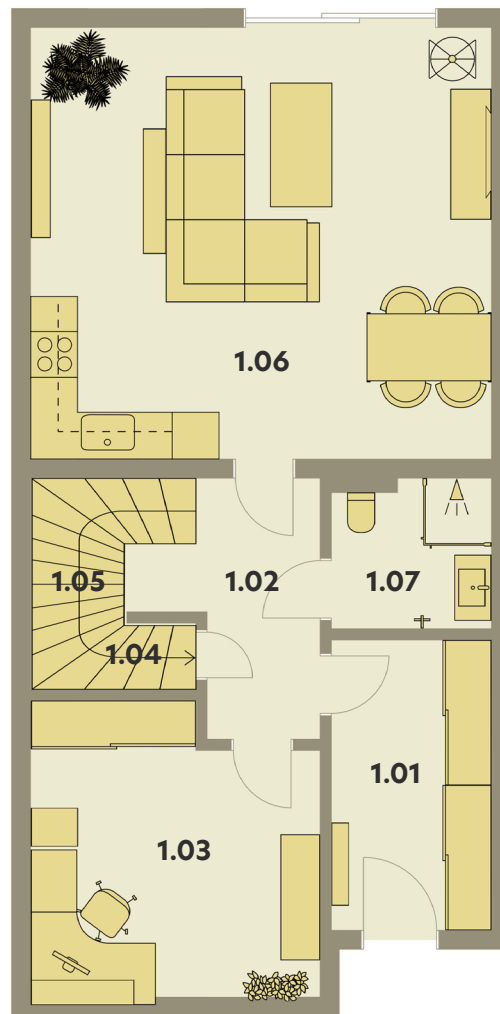

REZIDENCE PODĚBRADY

Jednotka	05	5+KK
označení místnosti	místnost	m ²
1 NP		
1.01	chodba	8,08
1.02	hala	6,10
1.03	Pokoj	13,11
1.04	sklad	2,00
1.05	schodiště	2,64
1.06	obývací pokoj + kk	33,53
1.07	koupelna	3,73
2 NP		
2.01	chodba	5,70
2.02	pokoj	16,57
2.03	pokoj	16,29
2.04	wc	1,61
2.05	koupelna	5,29
2.06	ložnice	16,13
2.07	šatna	4,19
plocha jednotky		134,64