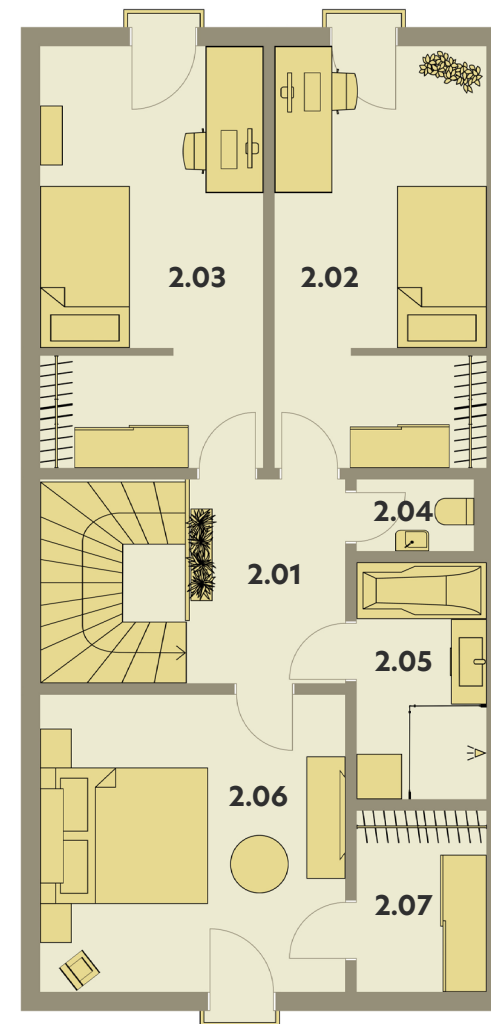

REZIDENCE PODĚBRADY

Jednotka	05	5+KK
označení místnosti	místnost	m ²
1 NP		
1.01	chodba	8,08
1.02	hala	6,10
1.03	Pokoj	13,11
1.04	sklad	2,00
1.05	schodiště	2,64
1.06	obývací pokoj + kk	33,53
1.07	koupelna	3,73
2 NP		
2.01	chodba	5,70
2.02	pokoj	16,57
2.03	pokoj	16,29
2.04	wc	1,61
2.05	koupelna	5,29
2.06	ložnice	16,13
2.07	šatna	4,19
plocha jednotky		134,64